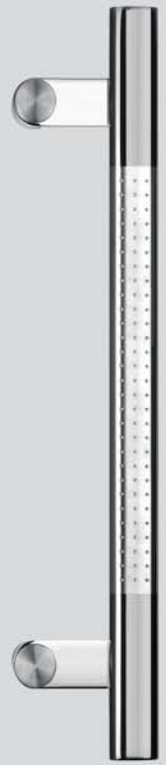

# Integral

Fenster Türen Rolladen GmbH

Modell 1001 mit Seitenteil  
weiß

Modell 1002  
weiß

2010

Aktion Qualitätshaustüren

Modell 1003  
weiß

Modell 1004  
weiß

Modell 1005  
weiß

Modell 1003  
dekor

Modell 1004  
dekor

Modell 1005  
dekor

**2010**

**Aktion Qualitätshaustüren**

Modell 1006  
weiß

Modell 1007  
weiß

Modell 1017  
weiß

Modell 1015  
dekor

Modell 1016  
dekor

Modell 1017  
dekor

**2010**

**Aktion Qualitätshaustüren**

1 - 4  
(versch. Längen)

5  
(Länge 250 mm)

6  
(Länge 800 mm)

7  
(Länge 600 mm)

8  
(Länge 600 mm)

9  
(Länge 400 mm)

10  
(Länge 340 mm)

11  
(Länge 340 mm)

12  
(Länge durchgehend)

Halbgarnitur  
innen