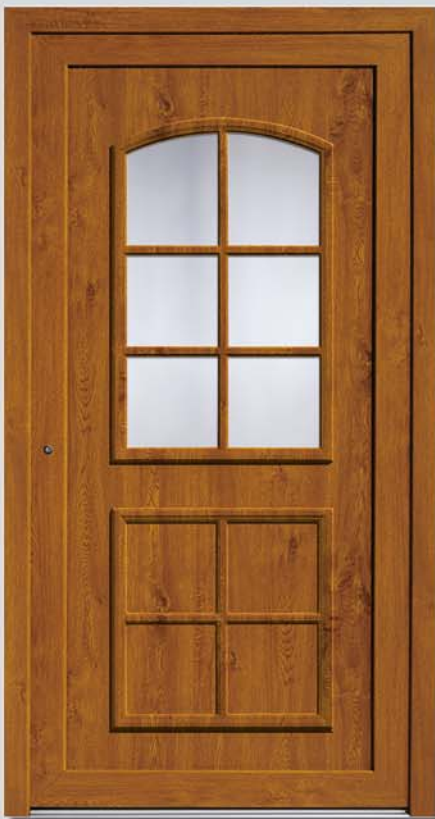

Modell 1015
dekor